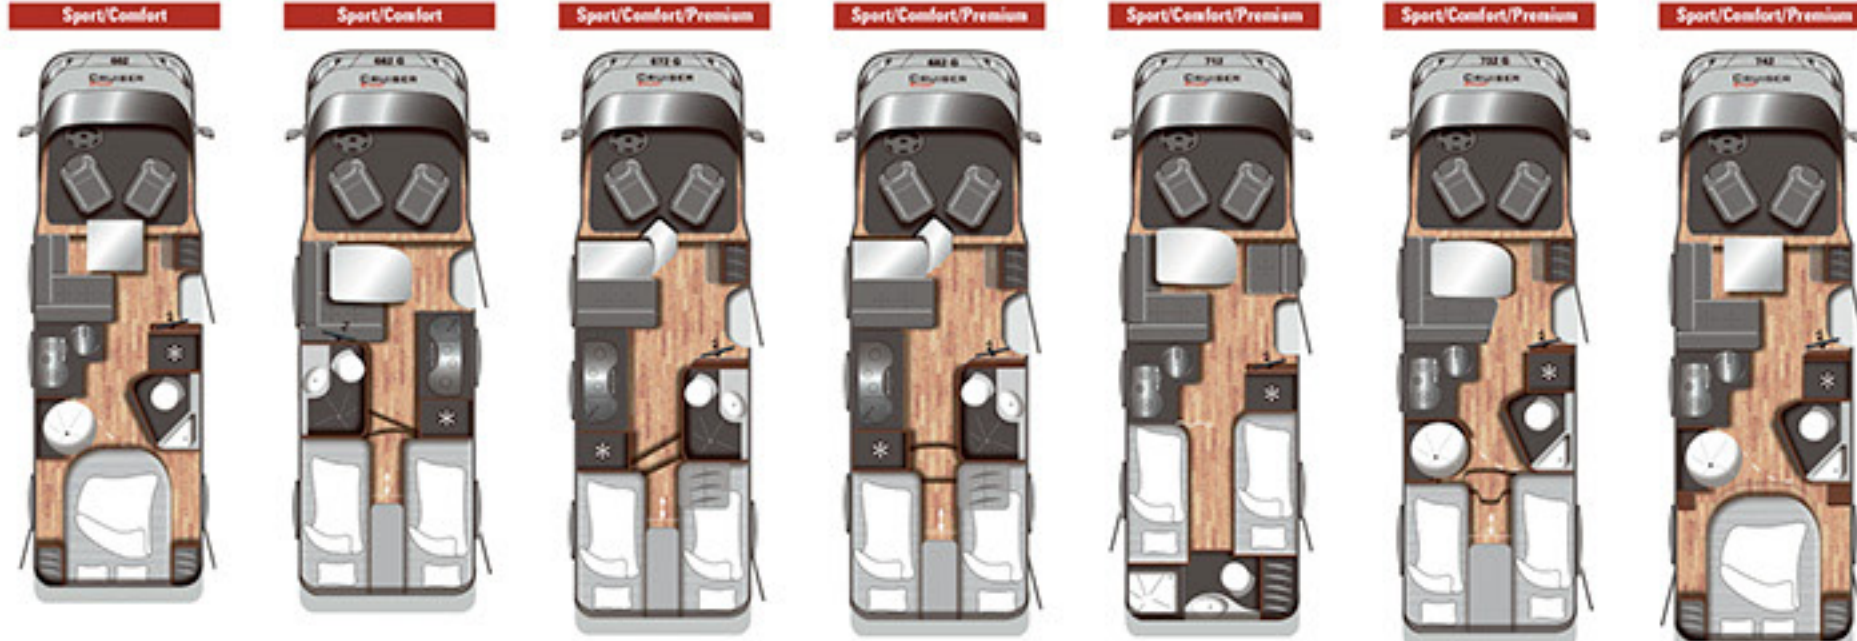

BREEZER LIFT

Halvintegrerad med hög och sänkbar säng

H 607
Totaltlängd...6990 mm
Totalbredd...2320 mm
Totalhöjd...2870 mm
Teknisk tillåtna
totalvikt.....3500 kg

H 737 G
Totaltlängd...7360 mm
Totalbredd...2320 mm
Totalhöjd...2870 mm
Teknisk tillåtna
totalvikt.....3500 kg

CRUISER SPORTLINE / COMFORTLINE / PREMIUM

Halvintegrerad

T 602
Totaltlängd...6990 mm
Totalbredd...2320 mm
Totalhöjd...2690 mm
Teknisk tillåtna
totalvikt.....3500 kg

T 662 G
Totaltlängd...6990 mm
Totalbredd...2320 mm
Totalhöjd...2690 mm
Teknisk tillåtna
totalvikt.....3500 kg