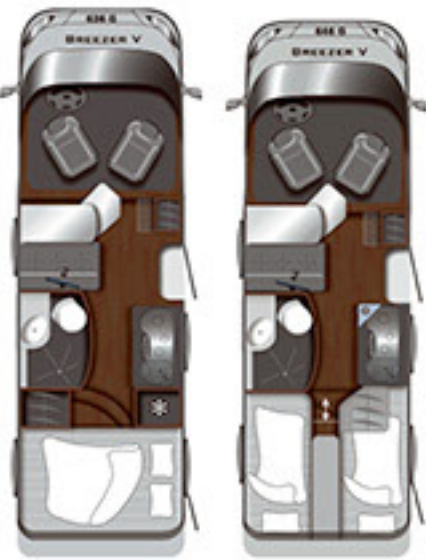

Planlösningar HUSBIL 2017

BREEZER V

Van

V 636 G
Totaltlängd...6860 mm
Totalbredd...2220 mm
Totalhöjd...2690 mm
Teknisk tillåtna
totalvikt.....3500 kg

V 646 G
Totaltlängd...6760 mm
Totalbredd...2220 mm
Totalhöjd...2690 mm
Teknisk tillåtna
totalvikt.....3500 kg

BREEZER A

Alkov

A 664 G
Totaltlängd...6460 mm
Totalbredd...2320 mm
Totalhöjd...3120 mm
Teknisk tillåtna
totalvikt.....3500 kg

A 694 G
Totaltlängd...6960 mm
Totalbredd...2320 mm
Totalhöjd...3120 mm
Teknisk tillåtna
totalvikt.....3500 kg