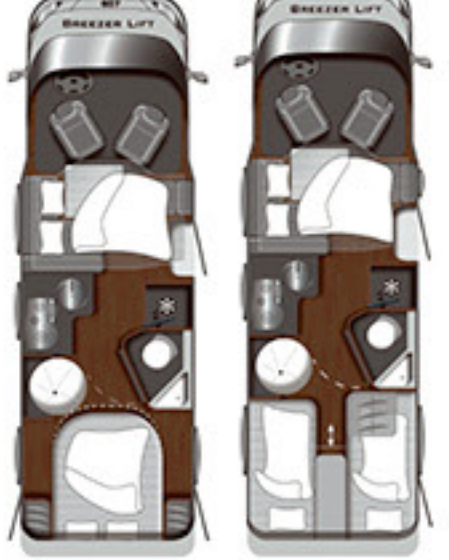

BREEZER LIFT

Halvintegrerad med hög och sänkbar säng

H 607
Totaltlängd...6990 mm
Totalbredd...2320 mm
Totalhöjd...2870 mm
Teknisk tillåtna
totalvikt.....3500 kg

H 737 G
Totaltlängd...7360 mm
Totalbredd...2320 mm
Totalhöjd...2870 mm
Teknisk tillåtna
totalvikt.....3500 kg