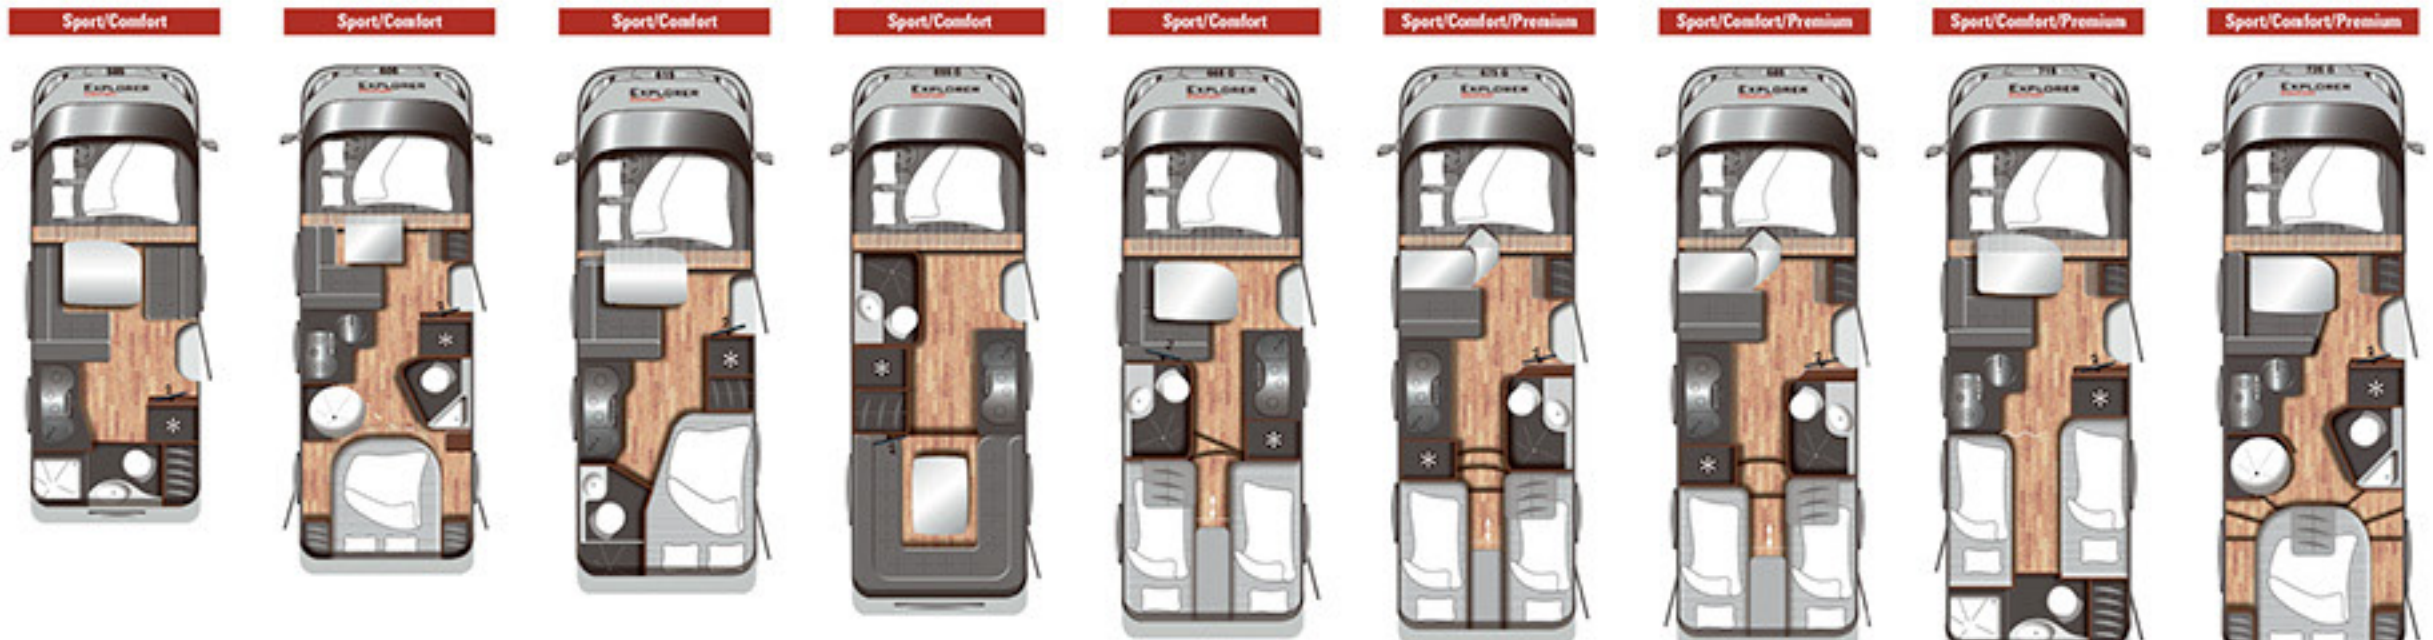

EXPLORER SPORTLINE / COMFORTLINE / PREMIUM

Integrerad

I 585
Totaltlängd...5990 mm
Totalbredd...2320 mm
Totalhöjd...2700 mm
Teknisk tillåtna
totalvikt.....3500 kg

I 605
Totaltlängd...6990 mm
Totalbredd...2320 mm
Totalhöjd...2700 mm
Teknisk tillåtna
totalvikt.....3500 kg

I 615
Totaltlängd...6200 mm
Totalbredd...2320 mm
Totalhöjd...2700 mm
Teknisk tillåtna
totalvikt.....3500 kg

I 655 G
Totaltlängd...6860 mm
Totalbredd...2320 mm
Totalhöjd...2700 mm
Teknisk tillåtna
totalvikt.....3500 kg

I 665 G
Totaltlängd...6990 mm
Totalbredd...2320 mm
Totalhöjd...2700 mm
Teknisk tillåtna
totalvikt.....3500 kg

I 675 G / 670 G
Totaltlängd...7520 mm
Totalbredd...2320 mm
Totalhöjd...2700 mm
Teknisk tillåtna
totalvikt.....3500 kg

I 685 / 680
Totaltlängd...7250 mm
Totalbredd...2320 mm
Totalhöjd...2700 mm
Teknisk tillåtna
totalvikt.....3500 kg

I 715 / 710
Totaltlängd...7350 mm
Totalbredd...2320 mm
Totalhöjd...2700 mm
Teknisk tillåtna
totalvikt.....3500 kg

I 725 G / 720 G
Totaltlängd...7540 mm
Totalbredd...2320 mm
Totalhöjd...2700 mm
Teknisk tillåtna
totalvikt.....3500 kg