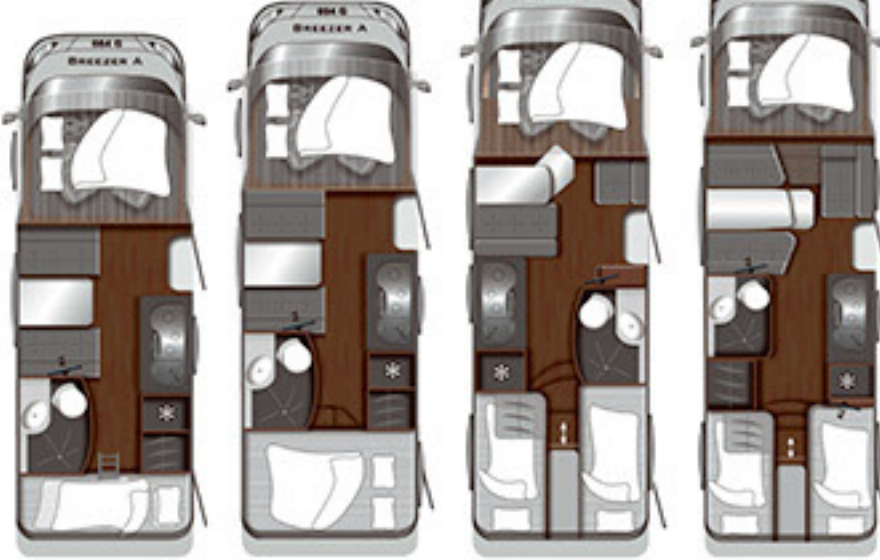

Planlösningar HUSBIL 2017

BREEZER V

Van

V 636 G
Totaltlängd...6860 mm
Totalbredd...2220 mm
Totalhöjd...2690 mm
Teknisk tillåtna
totalvikt.....3500 kg

V 646 G
Totaltlängd...6760 mm
Totalbredd...2220 mm
Totalhöjd...2690 mm
Teknisk tillåtna
totalvikt.....3500 kg

BREEZER A

Alkov

A 664 G
Totaltlängd...6460 mm
Totalbredd...2320 mm
Totalhöjd...3120 mm
Teknisk tillåtna
totalvikt.....3500 kg

A 694 G
Totaltlängd...6960 mm
Totalbredd...2320 mm
Totalhöjd...3120 mm
Teknisk tillåtna
totalvikt.....3500 kg

A 714 G
Totaltlängd...7360 mm
Totalbredd...2320 mm
Totalhöjd...3120 mm
Teknisk tillåtna
totalvikt.....3500 kg

A 834 G
Totaltlängd...8310 mm
Totalbredd...2330 mm
Totalhöjd...3120 mm
Teknisk tillåtna
totalvikt.....4250 kg